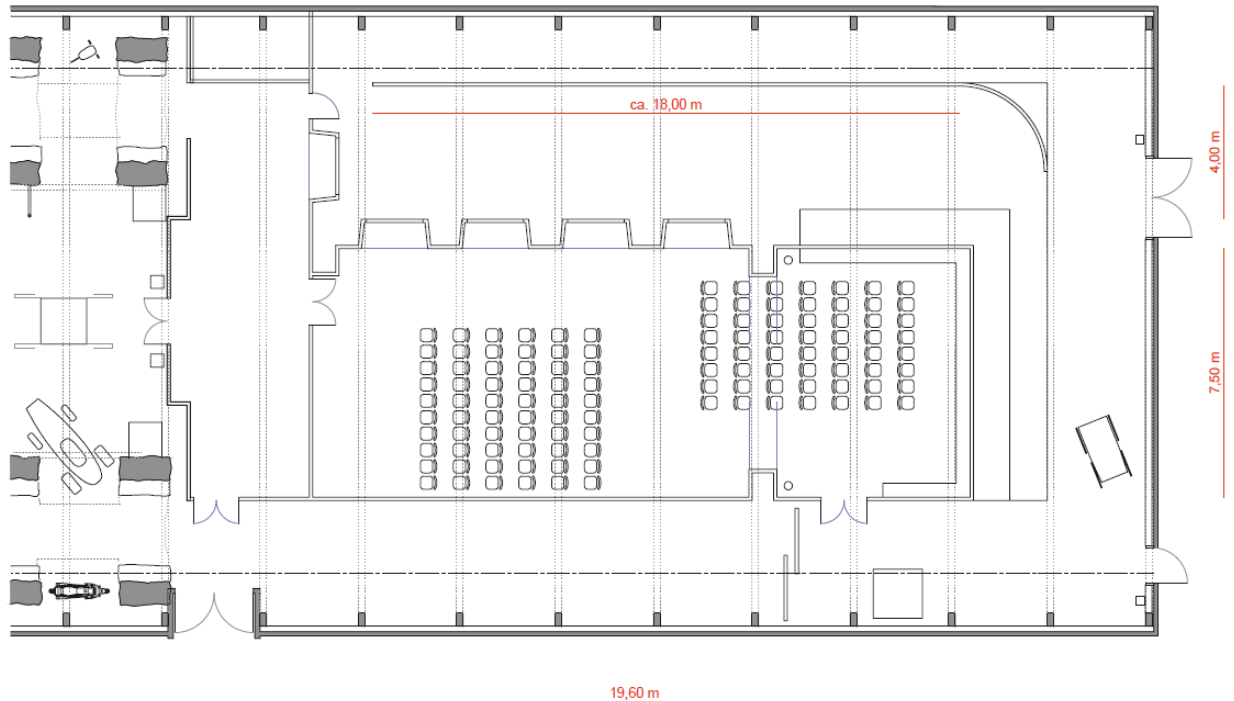

SET FACTS:
„Ludwig II.“ –
Die Residenz

BAVARIA FILM

Villa 2

Exklusiv für einen Kinofilm über das Leben des Märchenkönigs wurde 2011 dieser Innendekoration dem Wintergarten und Audienzzimmer Ludwigs II. in der Münchner Residenz nachempfunden. Bei den Räume gehen ineinander über und haben eine Gesamt-Fläche von 180 qm.

Die Kulisse ist als Raum im Raum konzipiert, dadurch steht eine Abstellfläche von rund 50 qm zur Verfügung.

Die historische Kulisse ist im Rahmen der Filmstadt Führung für Besucher zu sehen.

Facts

Größe: ca. 180m²

Stromanschlüsse: 2 x 32 A / 3 x 63 A / 1x16 A (Abrechnung nach Verbrauch)

Preis: auf Anfrage

Impressionen

Plan „Ludwig II.“ – Die Residenz

Kontakt

Robert Eldredge

Tel.: +49 (0)89 6499 23 34

Mail: Robert.eldredge@bavaria-film.de